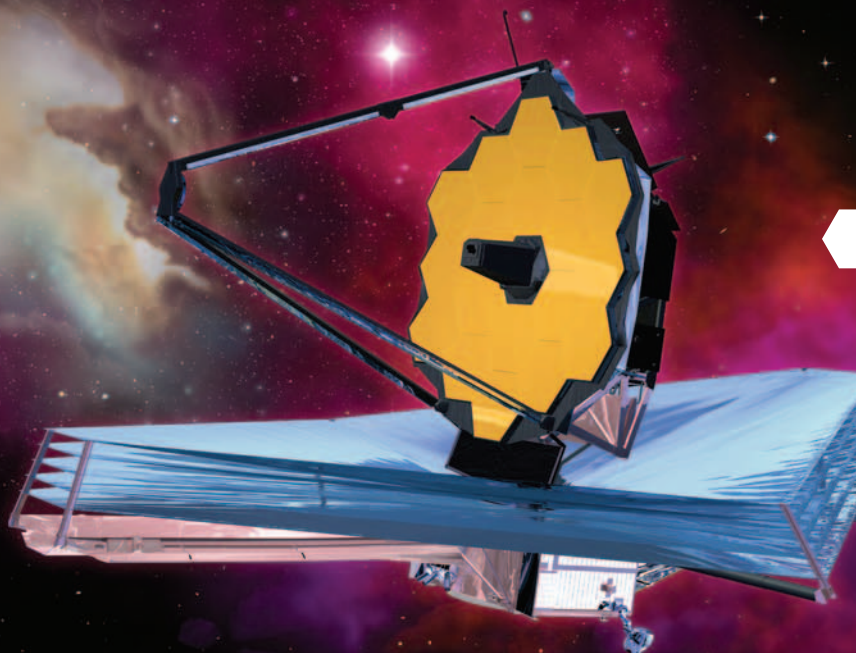

Agence spatiale  
canadienne

Canadian Space  
Agency

TÉLESCOPE SPATIAL  
**James  
Webb**  
SPACE TELESCOPE

Canada

Admirez la maquette **grandeur nature**  
du télescope spatial James Webb au  
Vieux-Port de Montréal

**LANCÉMENT** · 2013

**MISSION** · Découvrir les origines de l'Univers

**TAILLE** · Plus grand qu'un terrain de tennis

**VISION** · Inimaginable!

Quais du Vieux-Port de Montréal

Place des vestiges

11 au 20 juillet 2008

## RENCONTREZ LE SUCCESSEUR DE HUBBLE MEET HUBBLE'S HEIR

Discover a **life-sized** model of  
the James Webb Space Telescope  
at the Old Port of Montréal

**LAUNCH** · 2013

**MISSION** · Investigate the origins of the Universe