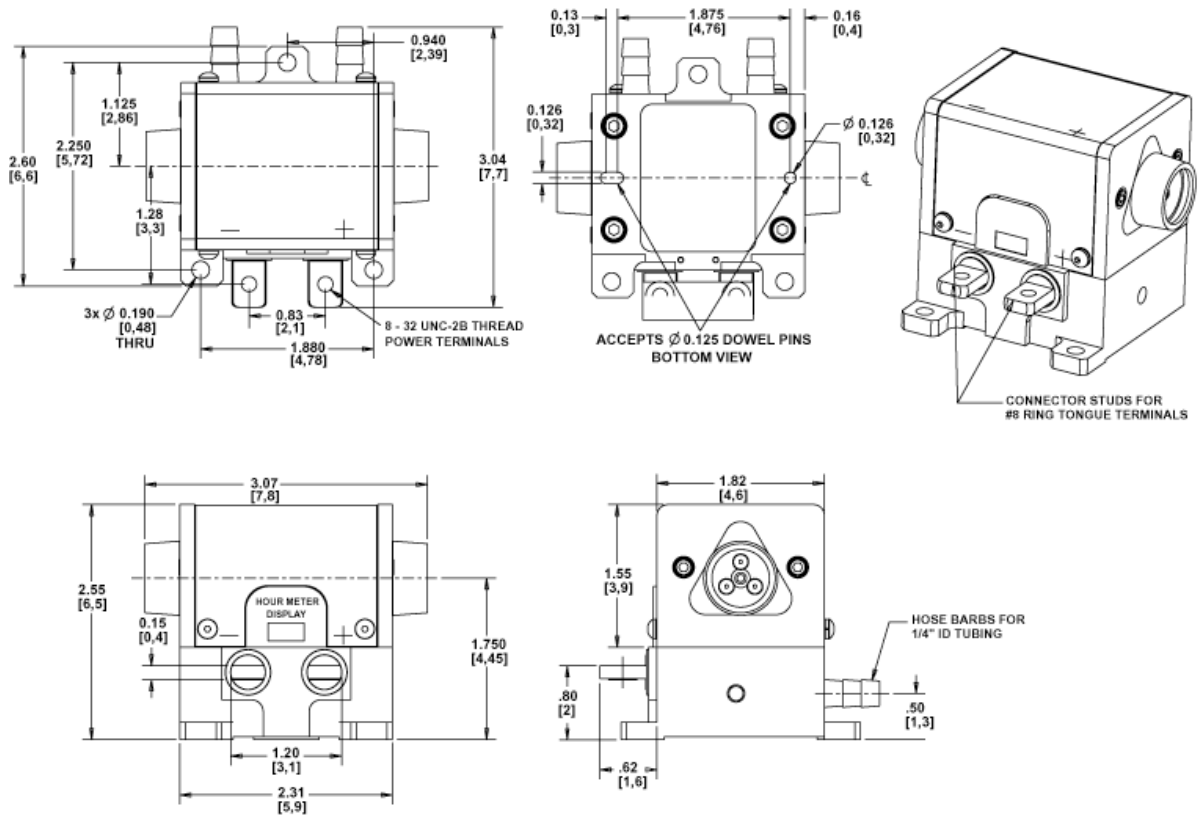

RBA 20 & 30 PowerPULSE Standard 1.75" Beam Height

Optional 1.5" Beam Height

RBA 24 & 34 PowerPULSE Standard 1.75" Beam Height

Optional 1.5" Beam Height available

RBA 35 PowerPULSE Standard 1.75" Beam Height

Optional 1.5" Beam Height available