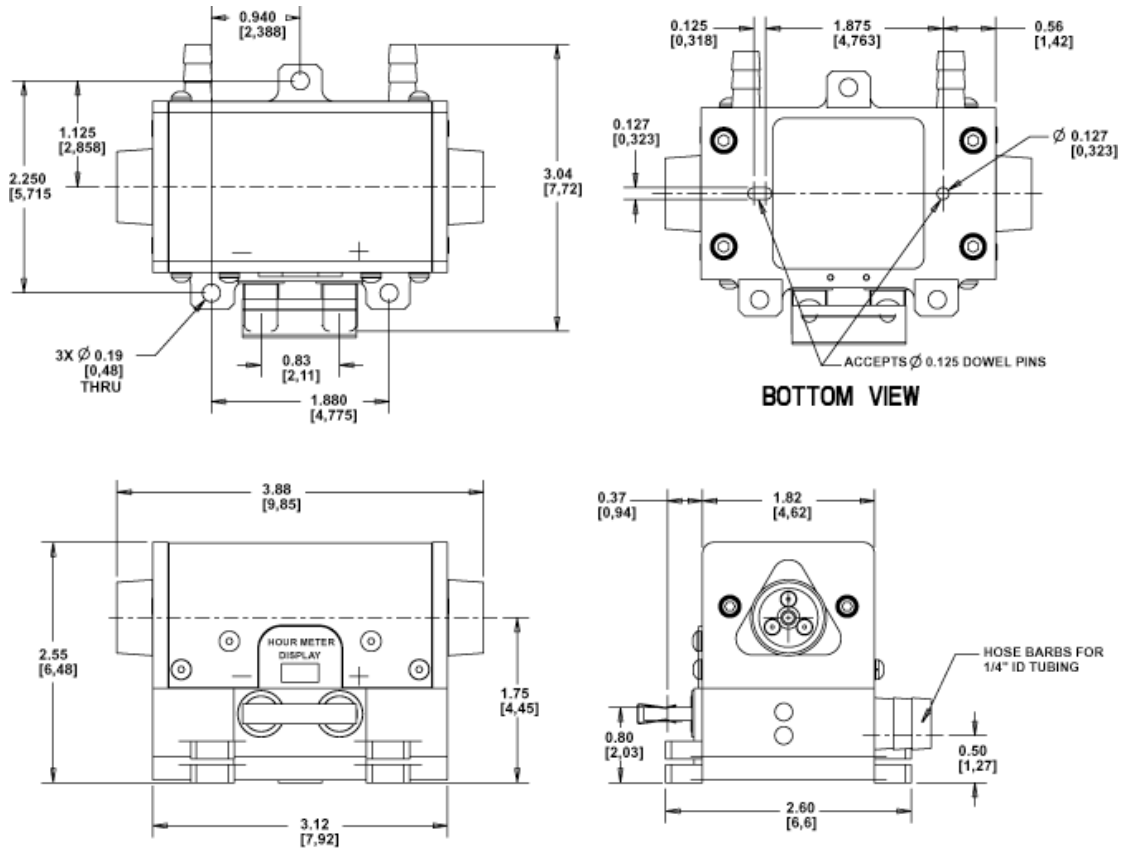

RBA 20 & 30 PowerPULSE Standard 1.75" Beam Height

Optional 1.5" Beam Height

RBA 24 & 34 PowerPULSE Standard 1.75" Beam Height

Optional 1.5" Beam Height available

RBA 35 PowerPULSE Standard 1.75" Beam Height

Optional 1.5" Beam Height available