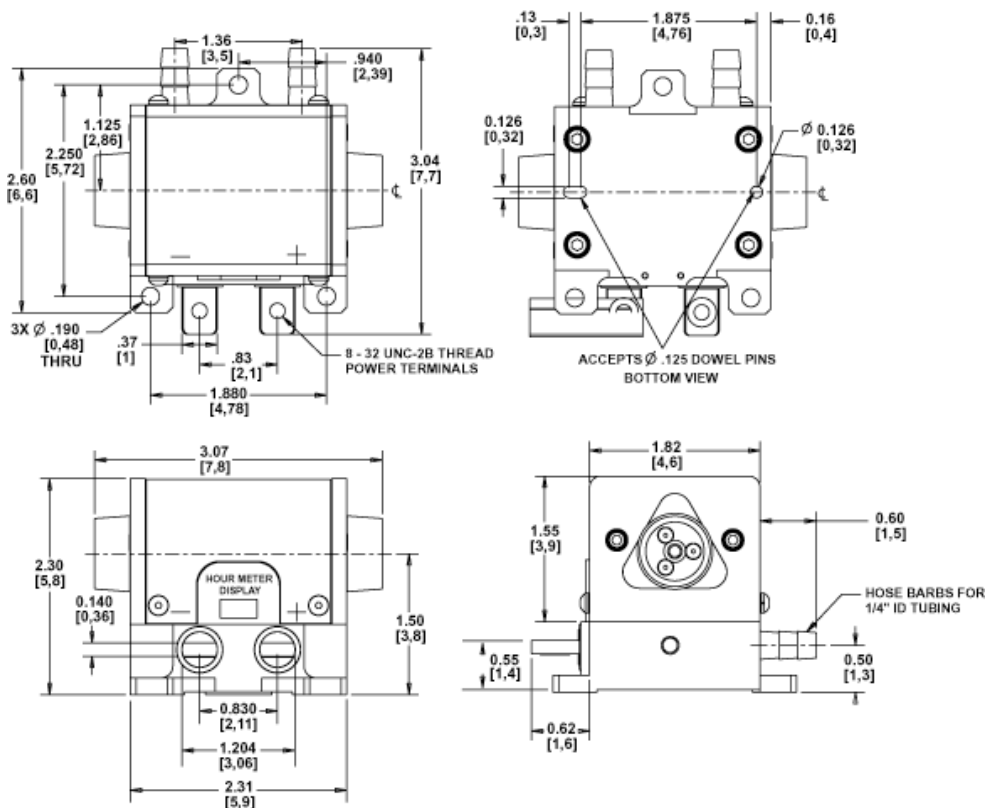

RBA 20 & 30 PowerPULSE Standard 1.75" Beam Height

Optional 1.5" Beam Height

RBA 24 & 34 PowerPULSE Standard 1.75" Beam Height

Optional 1.5" Beam Height available

RBA 35 PowerPULSE Standard 1.75" Beam Height

Optional 1.5" Beam Height available