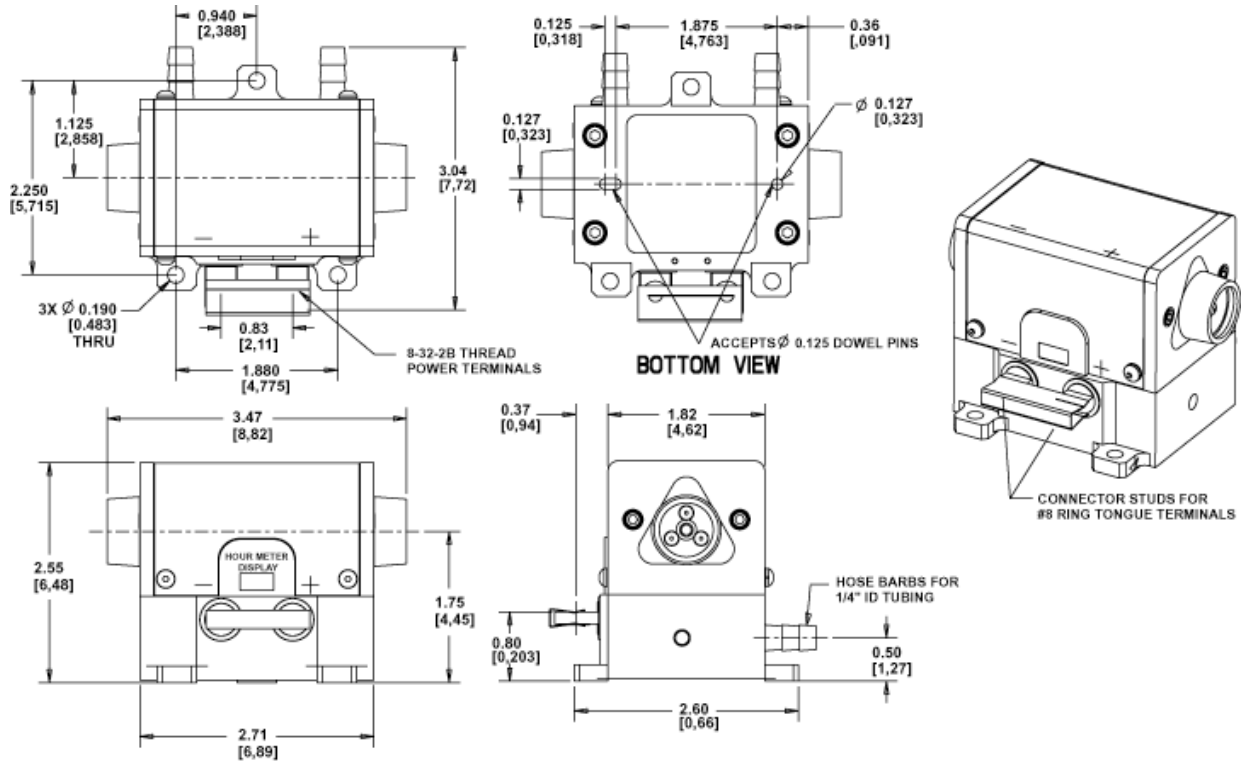

RBA 20 & 30 PowerPULSE Standard 1.75" Beam Height

Optional 1.5" Beam Height

RBA 24 & 34 PowerPULSE Standard 1.75" Beam Height

Optional 1.5" Beam Height available

RBA 35 PowerPULSE Standard 1.75" Beam Height

Optional 1.5" Beam Height available